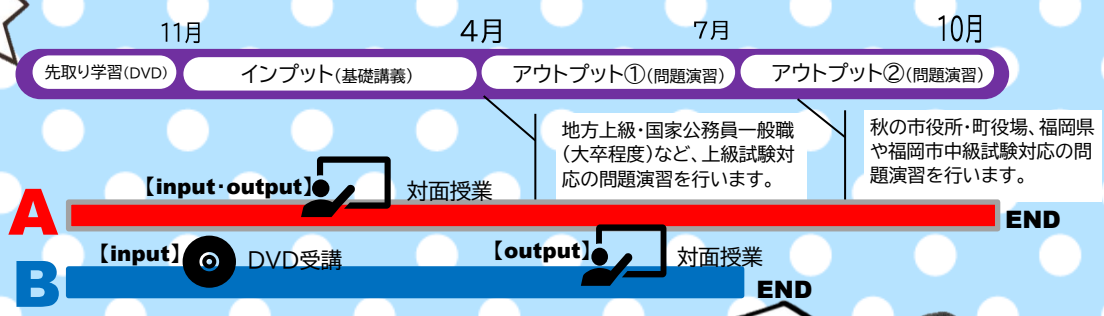

基礎講義は「DVD受講」『ロングランコースB』がおススメです!

ロングランコース B

- 受講期間 随時~令和5年7月第2週
- 特長 基礎講義は「DVD受講」。開校時間内ならば、いつでも視聴することができるので、大学の講義前に少し寄って勉強を…なんてこともできます。そして、直前期(4月以降)は「対面授業」での問題演習。今まで学習した知識をアウトプットして、本番に備えます

schedule

早めのスタートが合格の鍵!